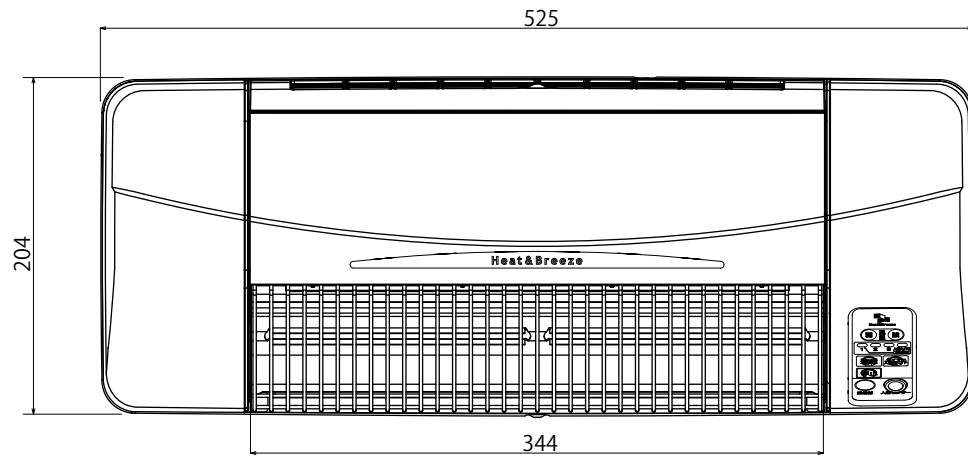

涼風暖房機【SDG-1200GSM】 脱衣室・トイレ等用

- 付属品
- ・リモコン(SD-GMC)防水構造(IPX-7)*
 - ・リモコンホルダー
 - ・リモコン電池 CR2032(1個)
 - ・リモコンホルダー取付ネジ 4×30 (2本)
 - ・本体取付ネジ 4×32(4本)
 - ・アンカー(4個)

- ・グラファイトヒーター採用 (600W×2=1200W)
- ・開口工事不要で取付場所を選ばない
- ・適応面積(目安)1.5坪以下
- ・本体重量:約3.5kg
- ・梱包重量:約4.5kg
- ・梱包寸法(mm):W570×D160×H240
- ・JAN:4937819110421

特性表

AC100V(50/60Hz)共通	強運転	弱運転	
消費電力(W)	暖房600W	620/620	615/615
	暖房1200W	1220/1220	1215/1215
	涼風	20/22	15/15
騒音(dB)		46	33

待機電力:0.5W

*IPX-7(防浸形):一時的(30分)に一定水深(1m)の条件に水深しても内部に浸水しない。

機種名	涼風暖房機	尺度	材質
型式	SDG-1200GSM	Free	日付 2016.12.15
図番	SD-1200-11	高須産業株式会社	