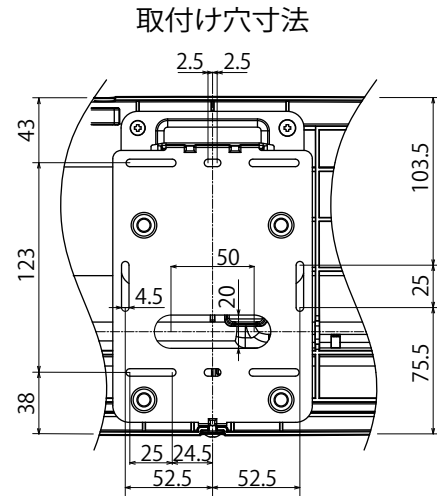

涼風暖房機【SDG-1200GSM】 脱衣室・トイレ等用

- 付属品
- ・リモコン(SD-GMC)防水構造(IPX-7)*
 - ・リモコンホルダー
 - ・リモコン電池 CR2032(1個)
 - ・リモコンホルダー取付ネジ 4×30 (2本)
 - ・本体取付ネジ 4×32(4本)
 - ・アンカー(4個)

- ・グラファイトヒーター採用 (600W×2=1200W)
- ・開口工事不要で取付場所を選ばない
- ・適応面積(目安)1.5坪以下
- ・本体重量:約3.5kg
- ・梱包重量:約4.5kg
- ・梱包寸法(mm):W570×D160×H240
- ・JAN:4937819110421