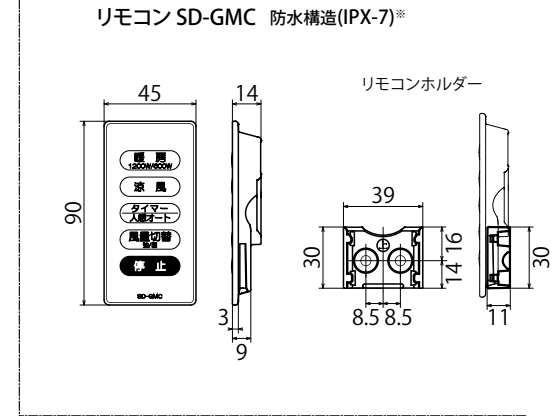

涼風暖房機【SDG-1200GSM】 脱衣室・トイレ等用

- 付属品
- ・リモコン(SD-GMC)防水構造(IPX-7)*
 - ・リモコンホルダー
 - ・リモコン電池 CR2032(1個)
 - ・リモコンホルダー取付ネジ 4×30 (2本)
 - ・本体取付ネジ 4×32(4本)
 - ・アンカー(4個)

- ・グラファイトヒーター採用 (600W×2=1200W)
- ・開口工事不要で取付場所を選ばない
- ・適応面積(目安)1.5坪以下
- ・本体重量:約3.5kg
- ・梱包重量:約4.5kg
- ・梱包寸法(mm):W570×D160×H240
- ・JAN:4937819110421

特性表

AC100V(50/60Hz)共通	強運転	弱運転	
消費電力(W)	暖房600W	620/620	615/615
	暖房1200W	1220/1220	1215/1215
	涼風	20/22	15/15
騒音(dB)		46	33

待機電力:0.5W

*IPX-7(防浸形):一時的(30分)に一定水深(1m)の条件に水深しても内部に浸水しない。

機種名	涼風暖房機	尺度	材質
型式	SDG-1200GSM	Free	日付 2016.12.15
図番	SD-1200-11	高須産業株式会社	