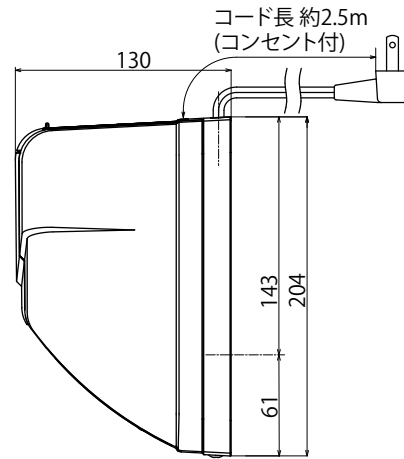

涼風暖房機【SDG-1200GSM】 脱衣室・トイレ等用

- 付属品
- ・リモコン(SD-GMC)防水構造(IPX-7)*
 - ・リモコンホルダー
 - ・リモコン電池 CR2032(1個)
 - ・リモコンホルダー取付ネジ 4×30 (2本)
 - ・本体取付ネジ 4×32(4本)
 - ・アンカー(4個)

- ・グラファイトヒーター採用 (600W×2=1200W)
- ・開口工事不要で取付場所を選ばない
- ・適応面積(目安)1.5坪以下
- ・本体重量:約3.5kg
- ・梱包重量:約4.5kg
- ・梱包寸法(mm):W570×D160×H240
- ・JAN:4937819110421

特性表

AC100V(50/60Hz)共通	強運転	弱運転	
消費電力(W)	暖房600W	620/620	615/615
	暖房1200W	1220/1220	1215/1215
	涼風	20/22	15/15
騒音(dB)		46	33

待機電力:0.5W

*IPX-7(防浸形):一時的(30分)に一定水深(1m)の条件に水深しても内部に浸水しない。

機種名	涼風暖房機	尺度	材質
型式	SDG-1200GSM	Free	日付 2016.12.15
図番	SD-1200-11	高須産業株式会社	