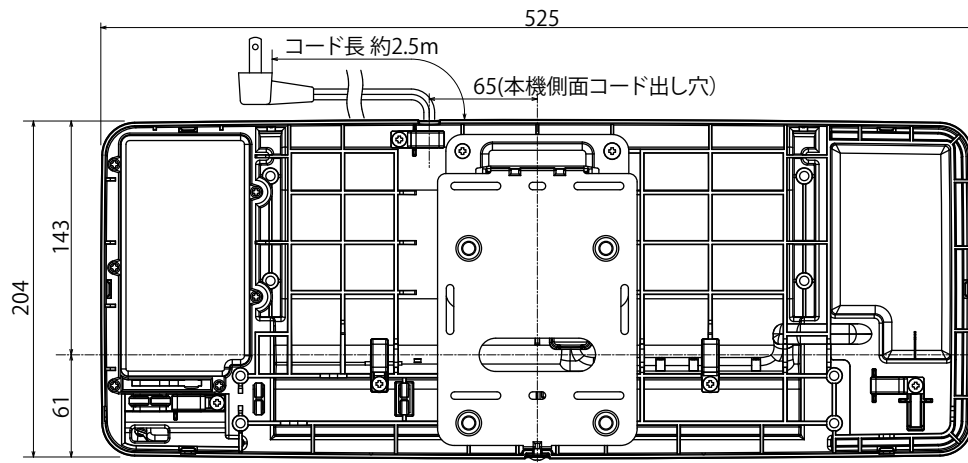

涼風暖房機【SDG-1200GSM】 脱衣室・トイレ等用

- 付属品
- ・リモコン(SD-GMC)防水構造(IPX-7)*
 - ・リモコンホルダー
 - ・リモコン電池 CR2032(1個)
 - ・リモコンホルダー取付ネジ 4×30 (2本)
 - ・本体取付ネジ 4×32(4本)
 - ・アンカー(4個)

- ・グラファイトヒーター採用 (600W×2=1200W)
- ・開口工事不要で取付場所を選ばない
- ・適応面積(目安)1.5坪以下
- ・本体重量:約3.5kg
- ・梱包重量:約4.5kg
- ・梱包寸法(mm):W570×D160×H240
- ・JAN:4937819110421

特性表

AC100V(50/60Hz)共通	強運転	弱運転	
消費電力(W)	暖房600W	620/620	615/615
	暖房1200W	1220/1220	1215/1215
	涼風	20/22	15/15
騒音(dB)		46	33

待機電力:0.5W

*IPX-7(防浸形):一時的(30分)に一定水深(1m)の条件に水深しても内部に浸水しない。

機種名	涼風暖房機	尺度	材質
型式	SDG-1200GSM	Free	日付 2016.12.15
図番	SD-1200-11	高須産業株式会社	