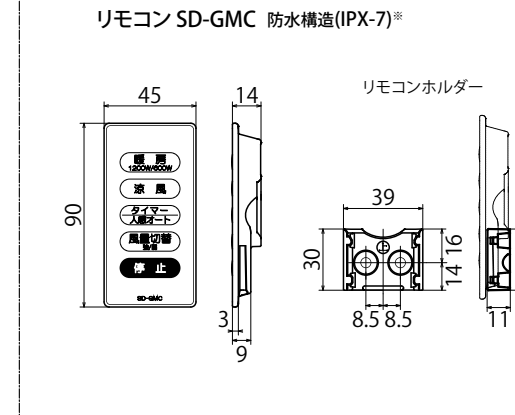

涼風暖房機【SDG-1200GBM】 浴室取付用

取付け穴寸法

- 付属品
- ・リモコン(SD-GMC)防水構造(IPX-7)*
 - ・リモコンホルダー
 - ・リモコン電池 CR2032(1個)
 - ・リモコンホルダー取付ネジ 4×30 (2本)
 - ・本体取付ネジ 4×32(4本)
 - ・クランプコネクター(3個)

- ・グラファイトヒーター採用 (600W×2=1200W)
- ・開口工事不要で取付場所を選ばない
- ・適応面積(目安)1.5坪以下
- ・本体重量:約3.5kg
- ・梱包重量:約4.5kg
- ・梱包寸法(mm):W570×D160×H240
- ・JAN:4937819110322

特性表

AC100V(50/60Hz)共通	強運転	弱運転	
消費電力(W)	暖房600W 暖房1200W	620/620 1220/1220	615/615 1215/1215
騒音(dB)	20/22	15/15	

待機電力:0.5W

※IPX-7(防浸形):一時的(30分)に一定水深(1m)の条件に水深しても内部に浸水しない。

機種名	涼風暖房機	尺度材質	Free 日付
型式	SDG-1200GBM		2016.12.15
図番	SD-1200-12	高須産業株式会社	