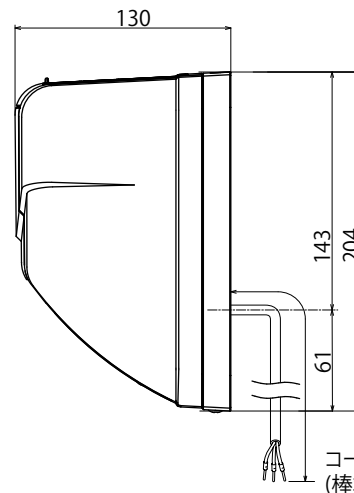

涼風暖房機【SDG-1200GBM】 浴室取付用

取付け穴寸法

- 付属品
- ・リモコン(SD-GMC)防水構造(IPX-7)*
 - ・リモコンホルダー
 - ・リモコン電池 CR2032(1個)
 - ・リモコンホルダー取付ネジ 4×30 (2本)
 - ・本体取付ネジ 4×32(4本)
 - ・クランプコネクター(3個)

- ・グラファイトヒーター採用 (600W×2=1200W)
- ・開口工事不要で取付場所を選ばない
- ・適応面積(目安)1.5坪以下
- ・本体重量:約3.5kg
- ・梱包重量:約4.5kg
- ・梱包寸法(mm):W570×D160×H240
- ・JAN:4937819110322

特性表

AC100V(50/60Hz)共通	強運転	弱運転	
消費電力(W)	暖房600W 暖房1200W	620/620 1220/1220	615/615 1215/1215
騒音(dB)	20/22	15/15	

待機電力:0.5W

※IPX-7(防浸形):一時的(30分)に一定水深(1m)の条件に水深しても内部に浸水しない。

機種名	涼風暖房機	尺度材質	Free 日付
型式	SDG-1200GBM		2016.12.15
図番	SD-1200-12	高須産業株式会社	