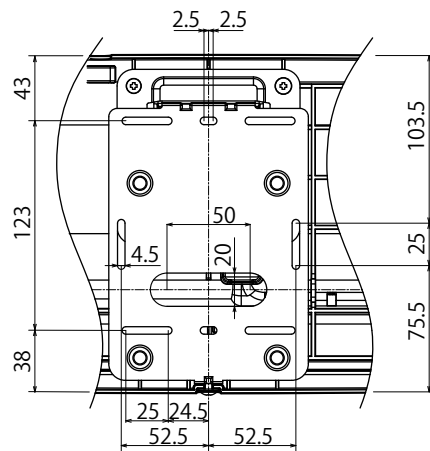

涼風暖房機【SDG-1200GBM】 浴室取付用

取付け穴寸法

- 付属品
- ・リモコン(SD-GMC)防水構造(IPX-7)*
 - ・リモコンホルダー
 - ・リモコン電池 CR2032(1個)
 - ・リモコンホルダー取付ネジ 4×30 (2本)
 - ・本体取付ネジ 4×32(4本)
 - ・クランプコネクター(3個)

- ・グラファイトヒーター採用 (600W×2=1200W)
- ・開口工事不要で取付場所を選ばない
- ・適応面積(目安)1.5坪以下
- ・本体重量:約3.5kg
- ・梱包重量:約4.5kg
- ・梱包寸法(mm):W570×D160×H240
- ・JAN:4937819110322

特性表

AC100V(50/60Hz)共通	強運転	弱運転	
消費電力(W)	暖房600W 暖房1200W	620/620 1220/1220	615/615 1215/1215
騒音(dB)	20/22	15/15	

待機電力:0.5W

※IPX-7(防浸形):一時的(30分)に一定水深(1m)の条件に水深しても内部に浸水しない。

機種名	涼風暖房機	尺度材質	Free 日付
型式	SDG-1200GBM		2016.12.15
図番	SD-1200-12	高須産業株式会社	