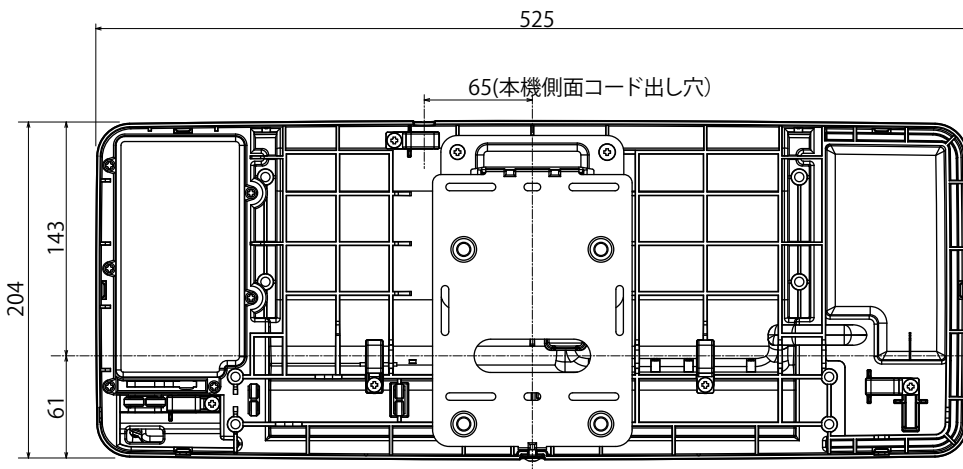

涼風暖房機【SDG-1200GBM】 浴室取付用

取付け穴寸法

- 付属品
- ・リモコン(SD-GMC)防水構造(IPX-7)*
 - ・リモコンホルダー
 - ・リモコン電池 CR2032(1個)
 - ・リモコンホルダー取付ネジ 4×30 (2本)
 - ・本体取付ネジ 4×32(4本)
 - ・クランプコネクター(3個)

- ・グラファイトヒーター採用 (600W×2=1200W)
- ・開口工事不要で取付場所を選ばない
- ・適応面積(目安)1.5坪以下
- ・本体重量:約3.5kg
- ・梱包重量:約4.5kg
- ・梱包寸法(mm):W570×D160×H240
- ・JAN:4937819110322

特性表

AC100V(50/60Hz)共通	強運転	弱運転	
消費電力(W)	暖房600W 暖房1200W	620/620 1220/1220	615/615 1215/1215
騒音(dB)	20/22	15/15	

待機電力:0.5W

※IPX-7(防浸形):一時的(30分)に一定水深(1m)の条件に水深しても内部に浸水しない。

機種名	涼風暖房機	尺度材質	Free 日付
型式	SDG-1200GBM		2016.12.15
図番	SD-1200-12	高須産業株式会社	