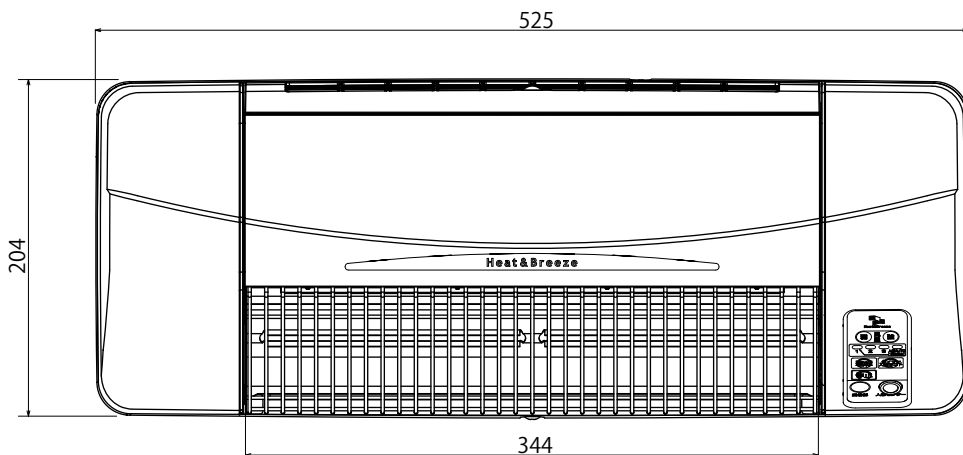

涼風暖房機【SDG-1200GBM】 浴室取付用

取付け穴寸法

- 付属品
- ・リモコン(SD-GMC)防水構造(IPX-7)*
 - ・リモコンホルダー
 - ・リモコン電池 CR2032(1個)
 - ・リモコンホルダー取付ネジ 4×30 (2本)
 - ・本体取付ネジ 4×32(4本)
 - ・クランプコネクター(3個)

- ・グラファイトヒーター採用 (600W×2=1200W)
- ・開口工事不要で取付場所を選ばない
- ・適応面積(目安)1.5坪以下
- ・本体重量:約3.5kg
- ・梱包重量:約4.5kg
- ・梱包寸法(mm):W570×D160×H240
- ・JAN:4937819110322

特性表

AC100V(50/60Hz)共通	強運転	弱運転	
消費電力(W)	暖房600W 暖房1200W	620/620 1220/1220	615/615 1215/1215
騒音(dB)	20/22	15/15	

待機電力:0.5W

※IPX-7(防浸形):一時的(30分)に一定水深(1m)の条件に水深しても内部に浸水しない。

機種名	涼風暖房機	尺度材質	Free 日付
型式	SDG-1200GBM		2016.12.15
図番	SD-1200-12	高須産業株式会社	